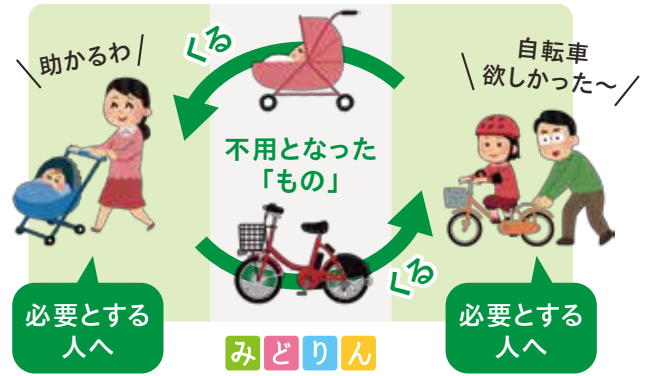

みどりん通信

11月号
2018 vol.3

トライアル リビングラボ 共生社会を豊かにする 「共創」のしくみをつくる

〈共創〉地域に暮らす・働くなど色々な人が、
関わり合う(共助)しくみをつくり、豊かさを高めること

みどりんでは、「トライアル リビングラボ」で
事業の企画・運営(実施)に関わっていただける
「スタッフ」を募集します。

(第1弾) スタッフ 大募集 くるくる回る ショップ

不用となった「もの」をみどりんで
必要とする人に、くるくる回して活用してもらう
しくみをつくらうとする試みです。

問合せ みどりん 0794-70-7155

ただいま企画中 ...▶ 関心のある方はご意見をお寄せください。

みどりん落語会 (仮称)

これまで、緑が丘で
落語会が開かれて
いました。笑いは、健
康長寿の秘訣。これ
を復活しようとする
試み。

みどりん食堂 (仮称)

1人暮らしで孤食が増え
ています。子どもを含め、
地域の仲間づくり、サロ
ン、栄養バランスの取れ
た食事など、コミュニテ
ィキッチンのしくみをつくら
うとする試み。

さくらまつり (仮称)

まちびらき以来多くの桜が
植えられ、毎年各地で花開
きます。南公園・北公園・
コープ協同学苑・四合谷・
緑が丘東小学校横クリー
クなど、桜を舞台に春のイ
ベントをしようとする試み。

(第2回) み・ライフ フェスタ

11/18 日 13:00(開場) 13:30(開演) 16:00(終了)

- 定員 100名程度(緑が丘住民以外も可)
- 場所 緑が丘町公民館(体育館) 参加費 無料
- 申込み みどりん来館、または電話(0794-70-7155)
  ※みどりんにて11/1(木)より先着順

元気に活動できる「健康寿命」を伸ばす
「フレイル(虚弱)予防」に関する講座を開
きます。ブース体験会として体組成および
筋力の測定、体に良い食の試食などを行
ないます。

さらに健康に関する
相談も承ります。